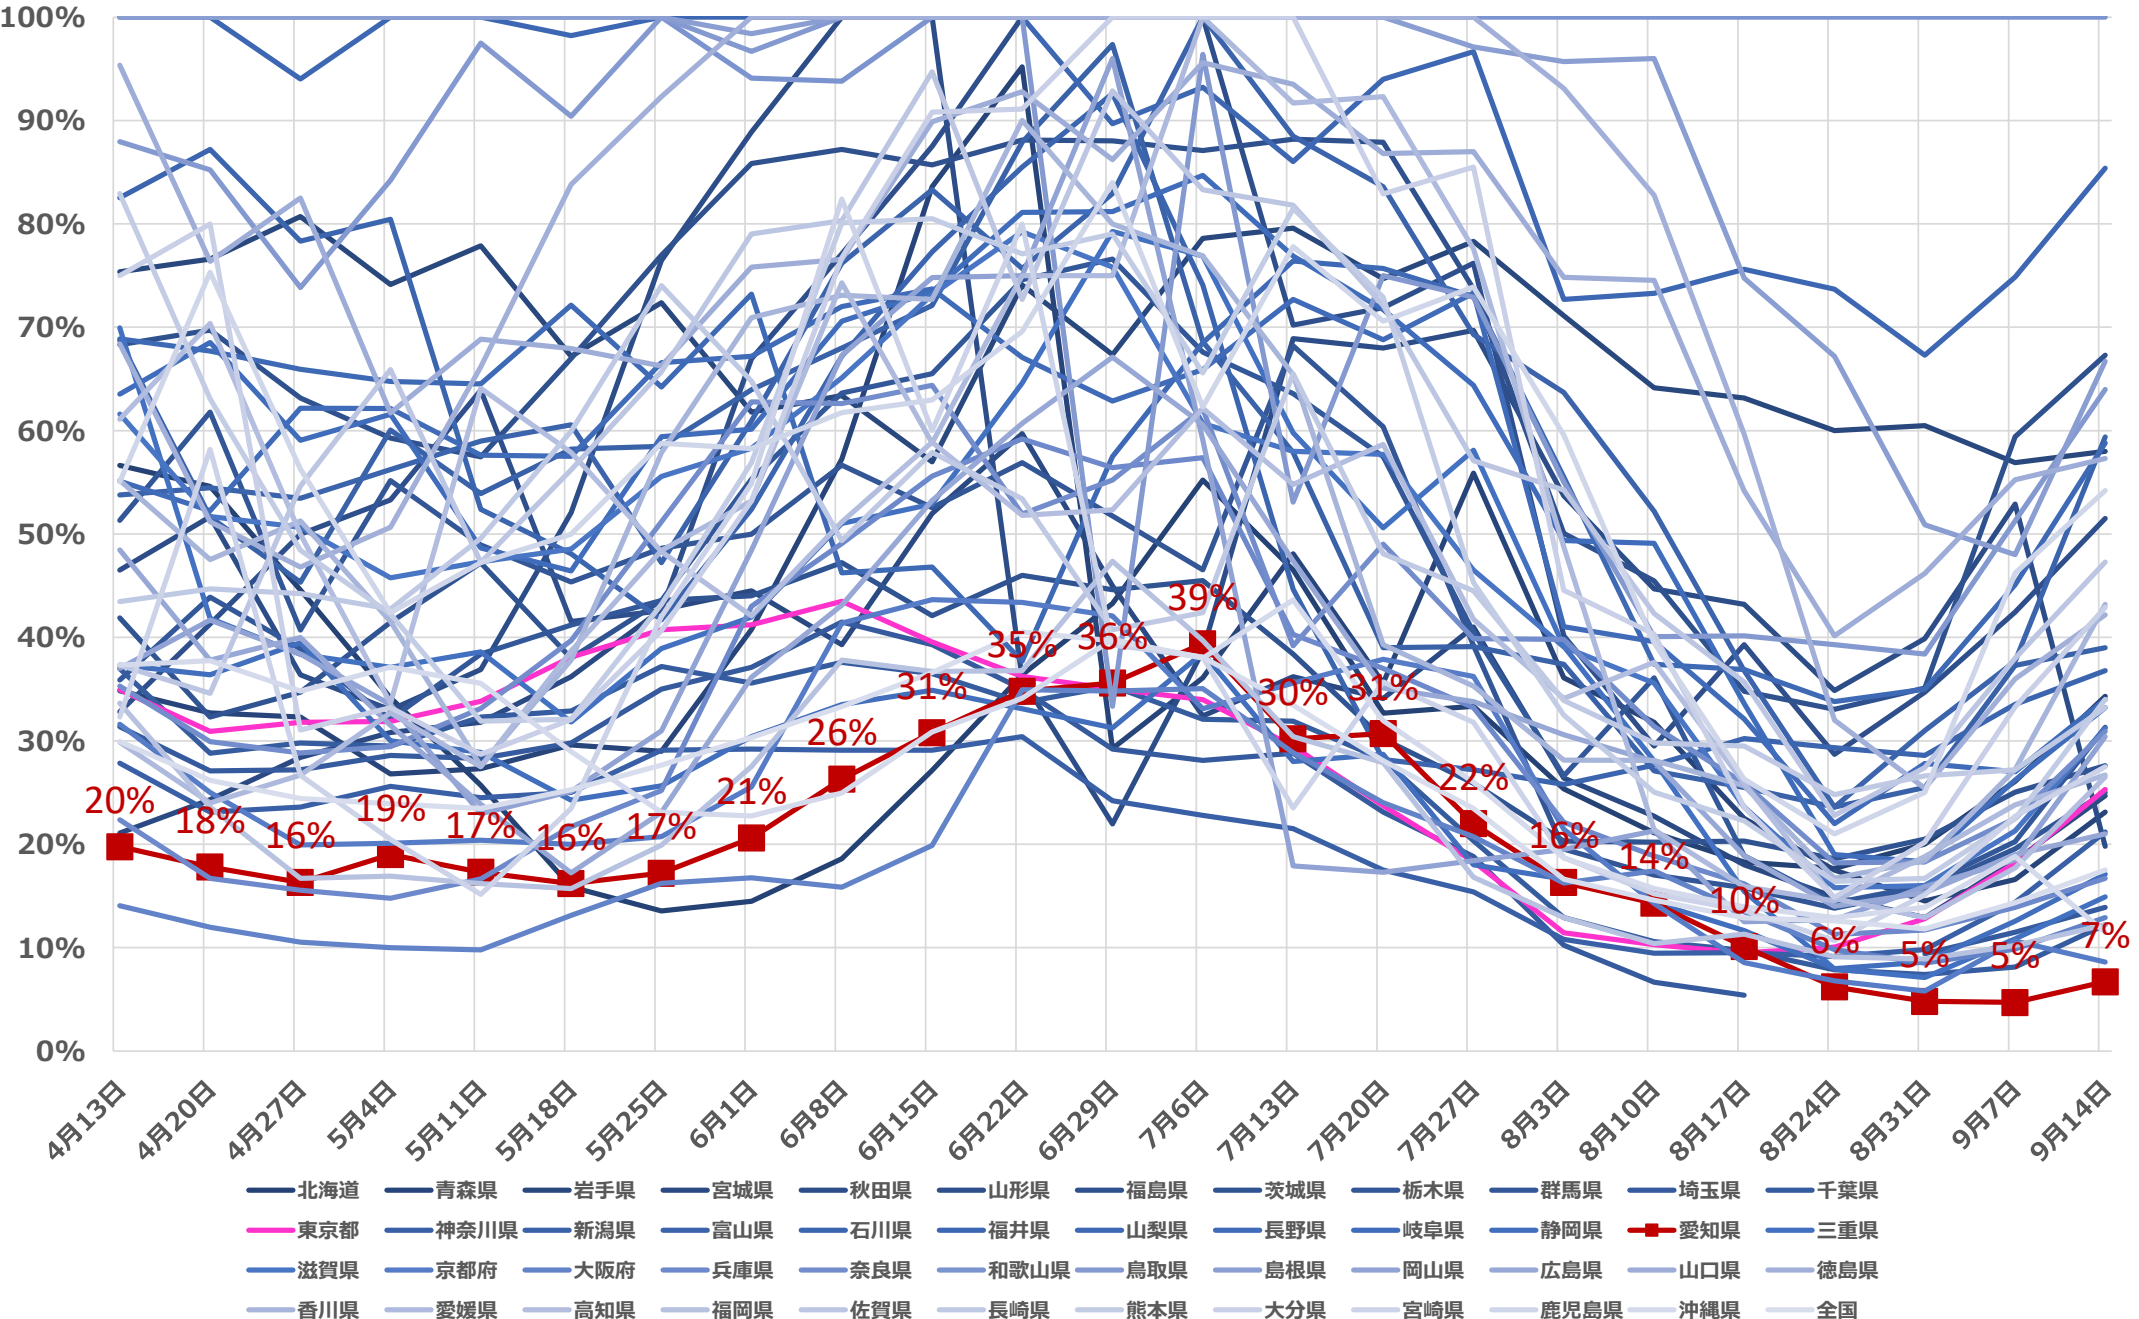

47都道府県の入院率の推移

全国47都道府県の入院率（在院患者数/療養者数）の推移です。直近でも愛知県は栄えある全国第1位。次報ではこの謎を検証したく思っています。

- 北海道
- 青森県
- 岩手県
- 宮城県
- 秋田県
- 山形県
- 福島県
- 茨城県
- 栃木県
- 群馬県
- 埼玉県
- 千葉県
- 東京都
- 神奈川県
- 新潟県
- 富山県
- 石川県
- 福井県
- 山梨県
- 長野県
- 岐阜県
- 静岡県
- 愛知県
- 三重県
- 滋賀県
- 京都府
- 大阪府
- 兵庫県
- 奈良県
- 和歌山県
- 鳥取県
- 島根県
- 岡山県
- 広島県
- 山口県
- 徳島県
- 香川県
- 愛媛県
- 高知県
- 福岡県
- 佐賀県
- 長崎県
- 熊本県
- 大分県
- 宮崎県
- 鹿児島県
- 沖縄県
- 全国