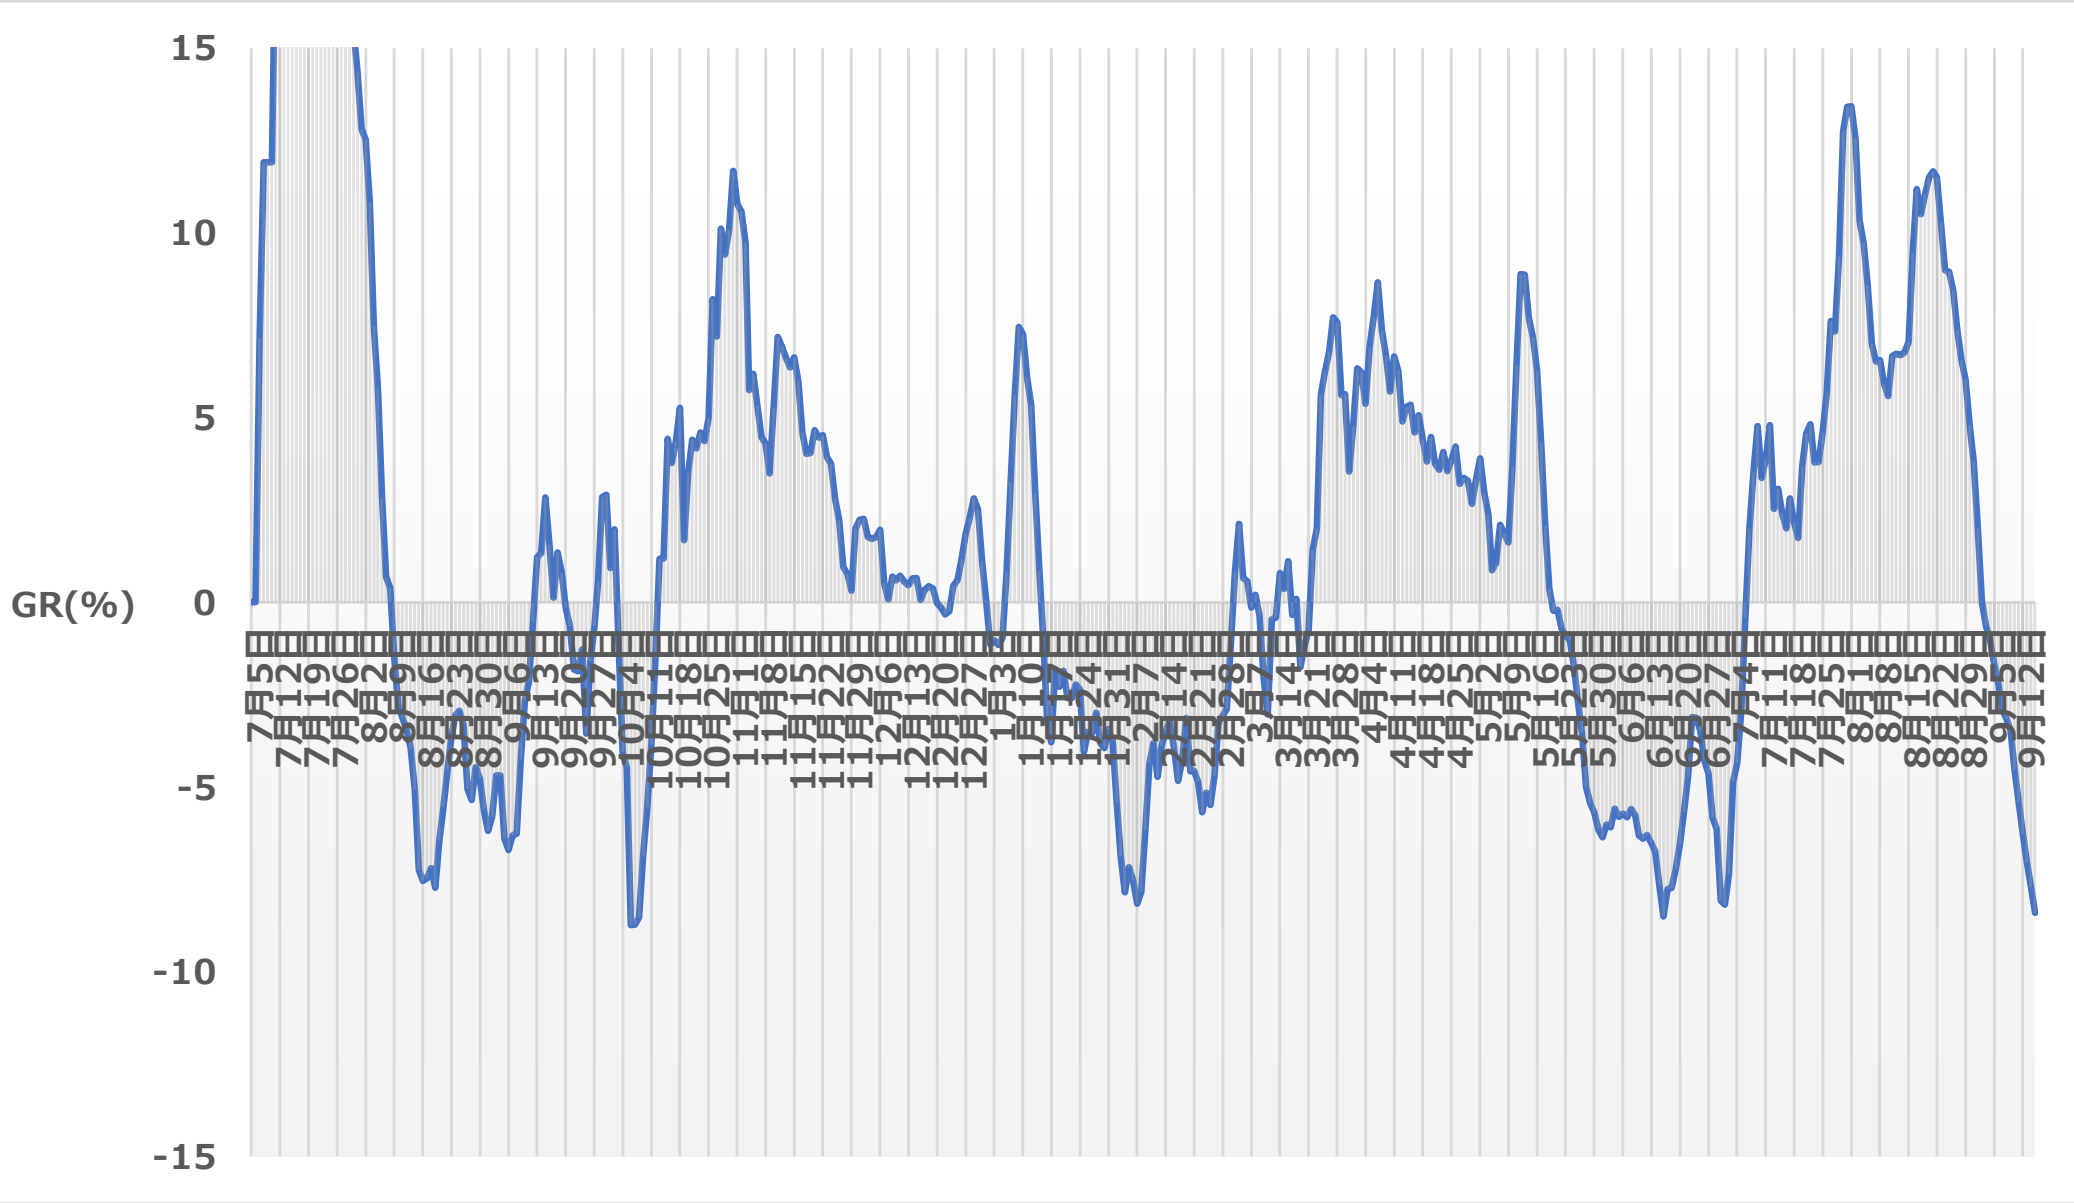

# 名古屋市区別の月別人口10万対比感染者数の推移

◆ 中区 ■ 東区 ▲ 西区 × 中村区 ✱ 千種区 ● 昭和区 + 北区 — 中川区  
— 熱田区 ◆ 瑞穂区 ■ 守山区 ▲ 港区 × 緑区 ✱ 南区 ● 名東区 + 天白区

なぜ、いつも流行の波がくると中区、東区の居住者に多いのか？不思議です。接待を伴う飲食による感染は少なくなっている筈なのに。第5波では北区にも多い傾向です。中、東、北区を除く他の区でも万遍無く8月は10万人に約四百人の感染者です。先月8月中に周りの二百五十人に1人感染者が出た勘定です。

## 名古屋市のPCR等検査人数、陽性率の推移

名古屋市の第5波の感染者数は第4波の約3倍強なのに、検査数の伸びは約1.3倍です。いつまでもこんな事で良いのでしょうかね～

愛知県の年齢階級別の感染者数の割合推移です。10歳未満の感染者数の割合の増加はよく指摘されますが、70歳以上がジワリと増えてきています。要注意！

愛知県のGRの推移です。直近の9月15日時点でマイナス8.4%。10日先の9月25日の新規感染者数一週間移動平均)予測は約三〇〇人です(第百二報予測を更新)。

GR The growth rate of COVID-19 | plus.maths.org