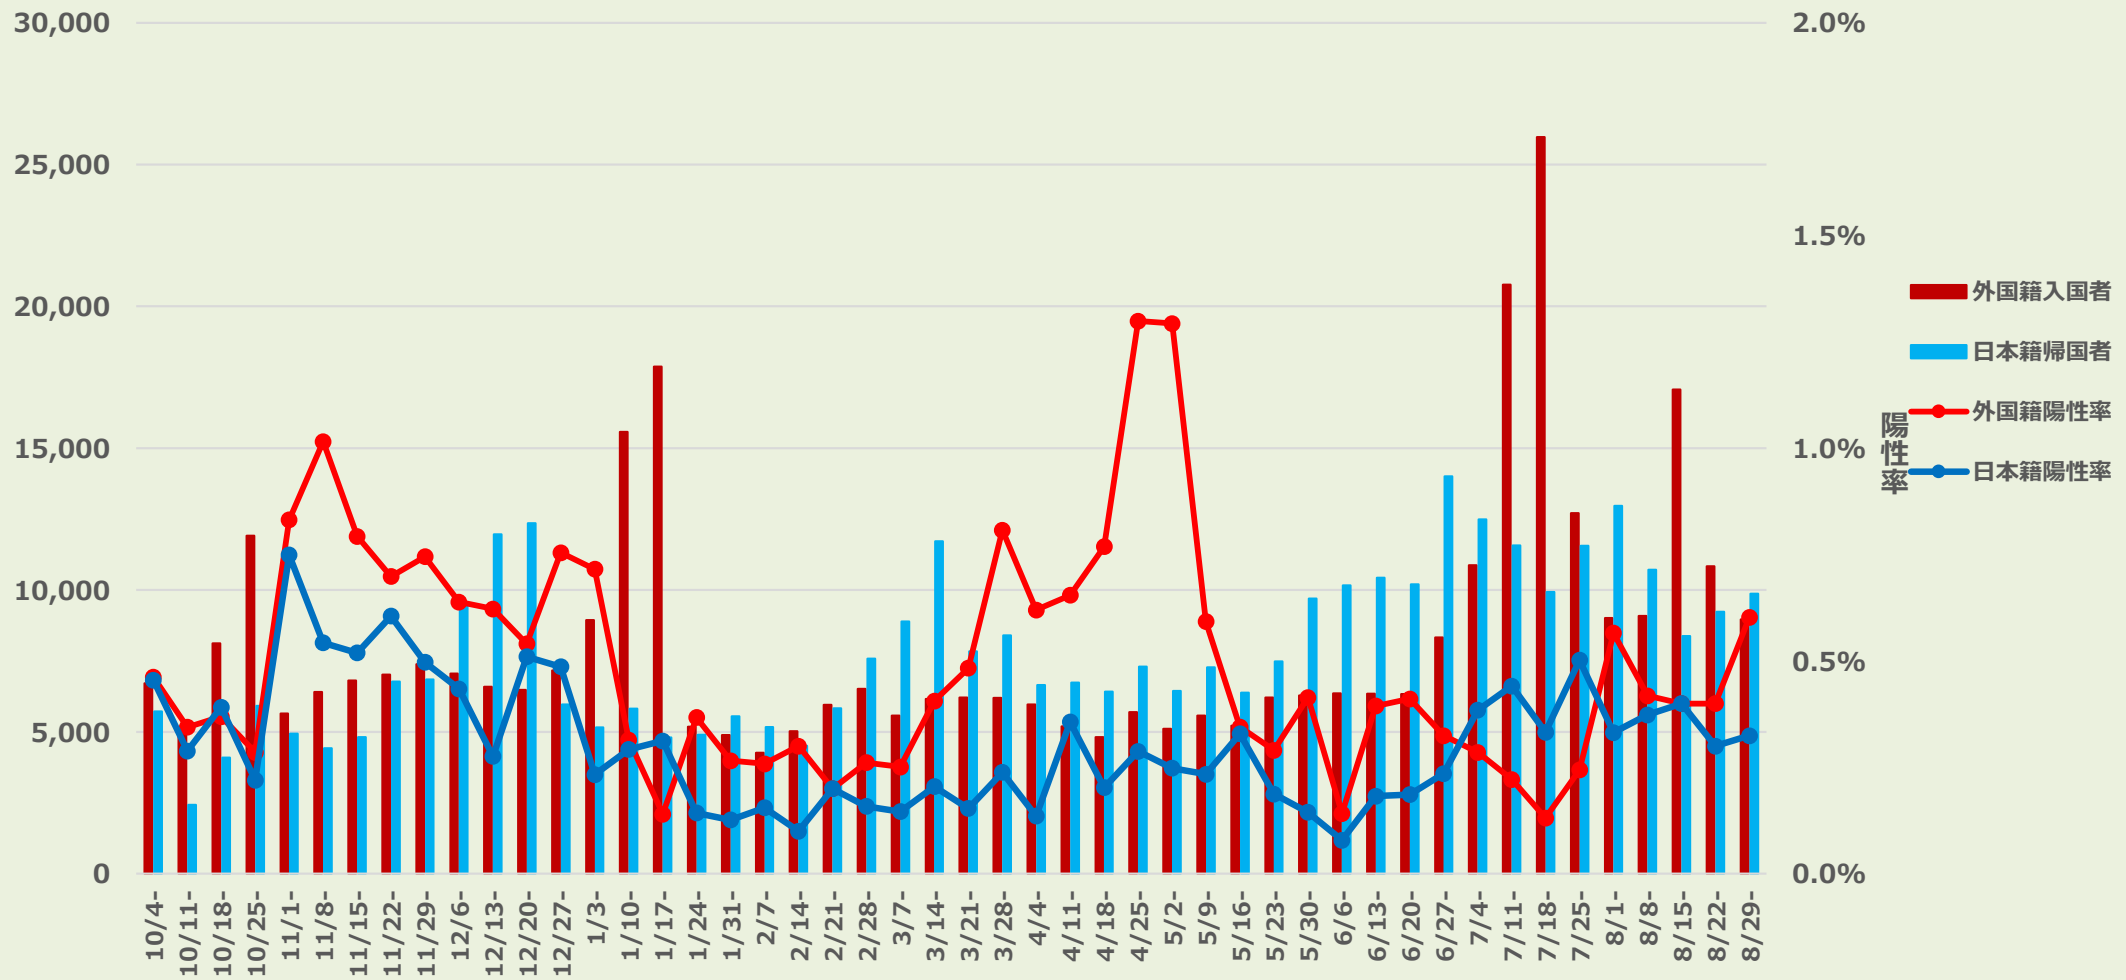

第104報では、諸兄姉が普段あまり目にしないであろう COVID-19 関連の直近の図表を脈絡なく紹介させていただきます。お暇な時にでも、ご笑覧あれ・・・。

# 外国籍入国者数、日本籍帰国者数の推移

出入国在留管理庁公表データ

■ 外国籍入国者数 ■ レジデンストラック ■ 日本籍帰国者数

7月には約6万人の外国籍入国者、日本籍帰国者も増加傾向で入国者総数は月10万人前後です。

# 外国籍入国者、日本籍帰国者数と空港検疫での陽性率の推移

昨年10月からの総計

外国籍入国者	393247
外国籍陽性率	0.4%
日本籍帰国者	377685
日本籍陽性率	0.3%

一貫して外国籍入国者の陽性率は日本籍帰国者を上回ってききましたが、オリンピック直前に日本籍帰国者を下回りました。外国籍入国者のワクチン接種済、PCR検査陰性証明の提示の効果と考えられます。

人口2千3百万の台湾の推移です。現在は、新規感染者数は一日7〜8人、羨ましい限りです。

中国本土の推移です。1人の感染者が出たら2〜3百人を越える接触者を隔離する対応をしても撲滅に失敗しています。今も福建省・アモイで流行が始まっています。