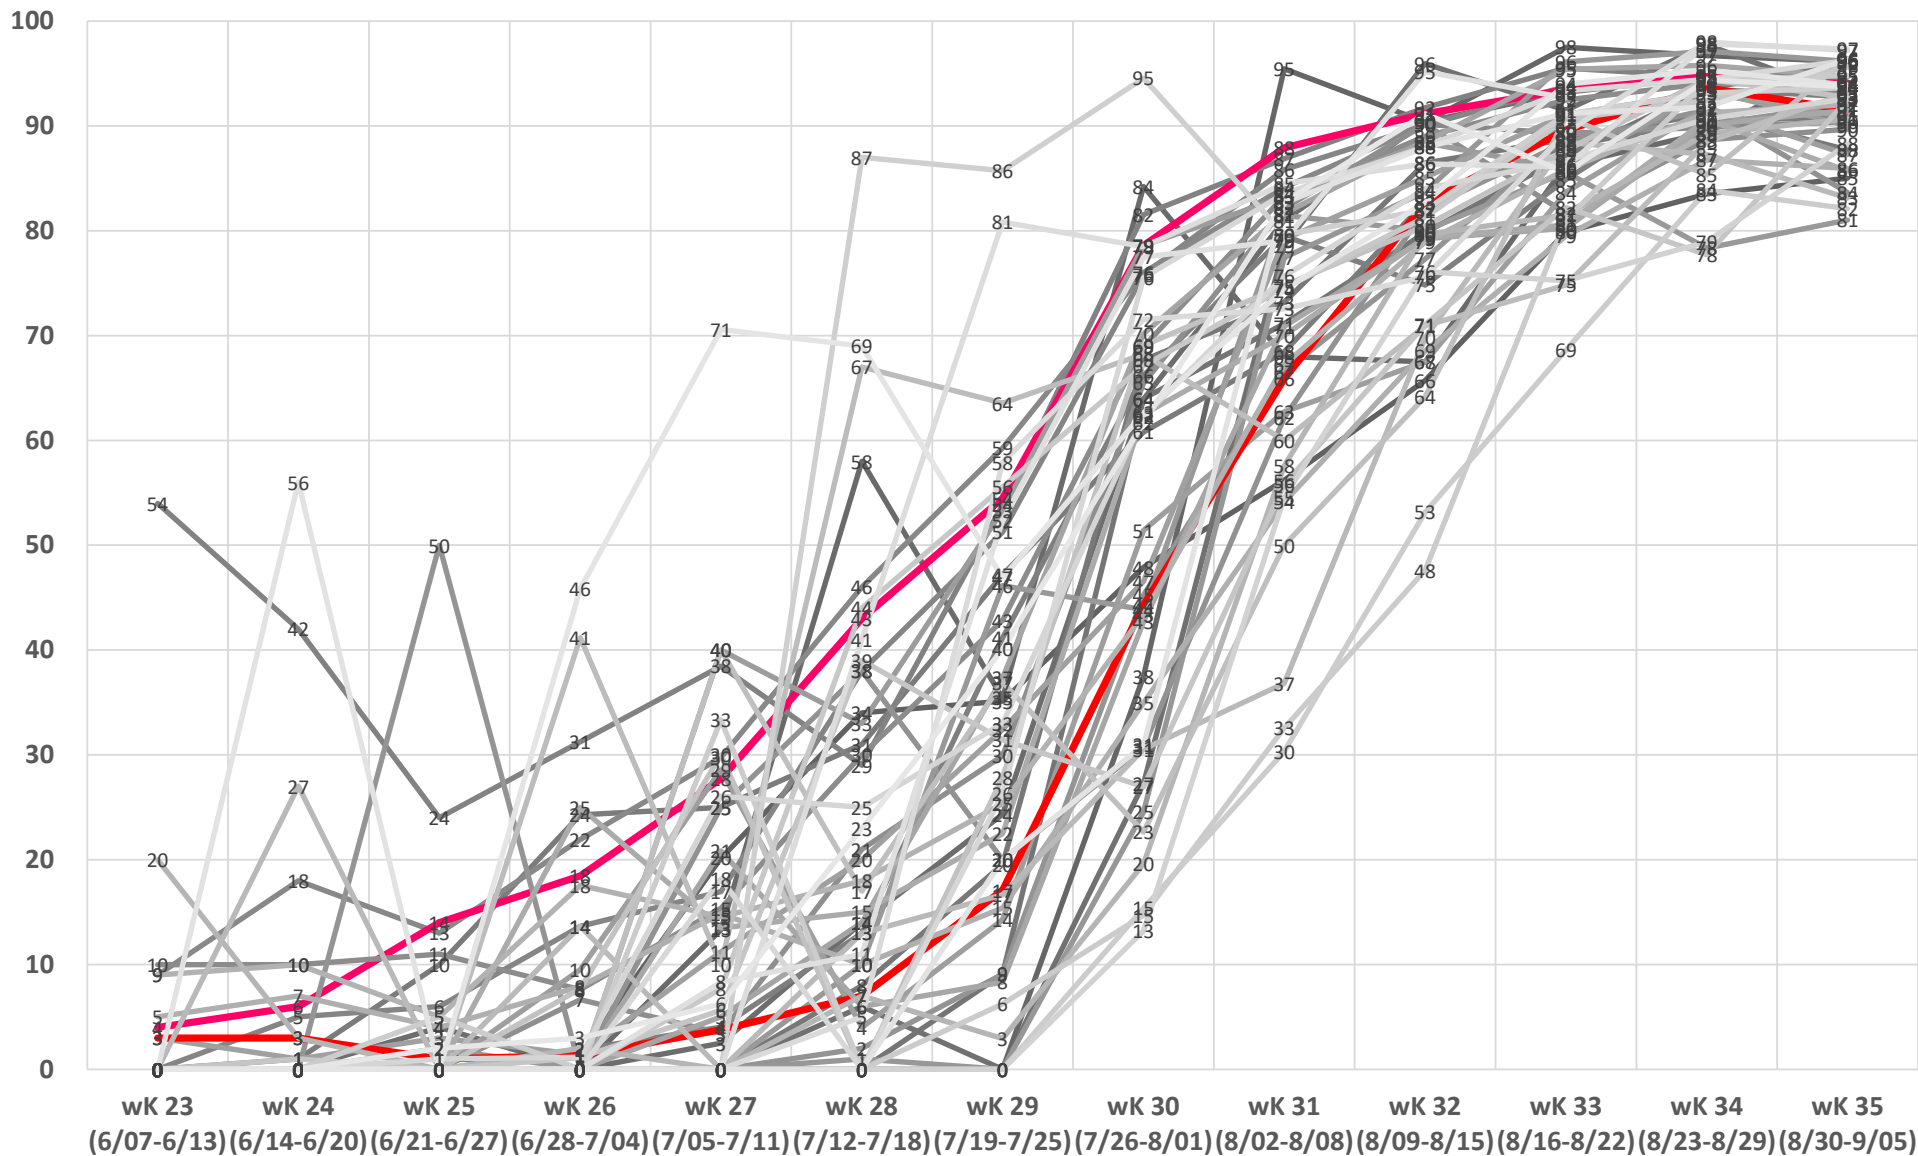

47都道府県のデルタ株の占める割合の推移

- 北海道
- 青森県
- 岩手県
- 宮城県
- 秋田県
- 山形県
- 福島県
- 茨城県
- 栃木県
- 群馬県
- 埼玉県
- 千葉県
- 東京都
- 神奈川県
- 新潟県
- 富山県
- 石川県
- 福井県
- 山梨県
- 長野県
- 岐阜県
- 静岡県
- 愛知県
- 三重県
- 滋賀県
- 京都府
- 大阪府
- 兵庫県
- 奈良県
- 和歌山県
- 鳥取県
- 島根県
- 岡山県
- 広島県
- 山口県
- 徳島県
- 香川県
- 愛媛県
- 高知県
- 福岡県
- 佐賀県
- 長崎県
- 熊本県
- 大分県
- 宮崎県
- 鹿児島県
- 沖縄県

日本全土はデルタ株に完全に覆われました。