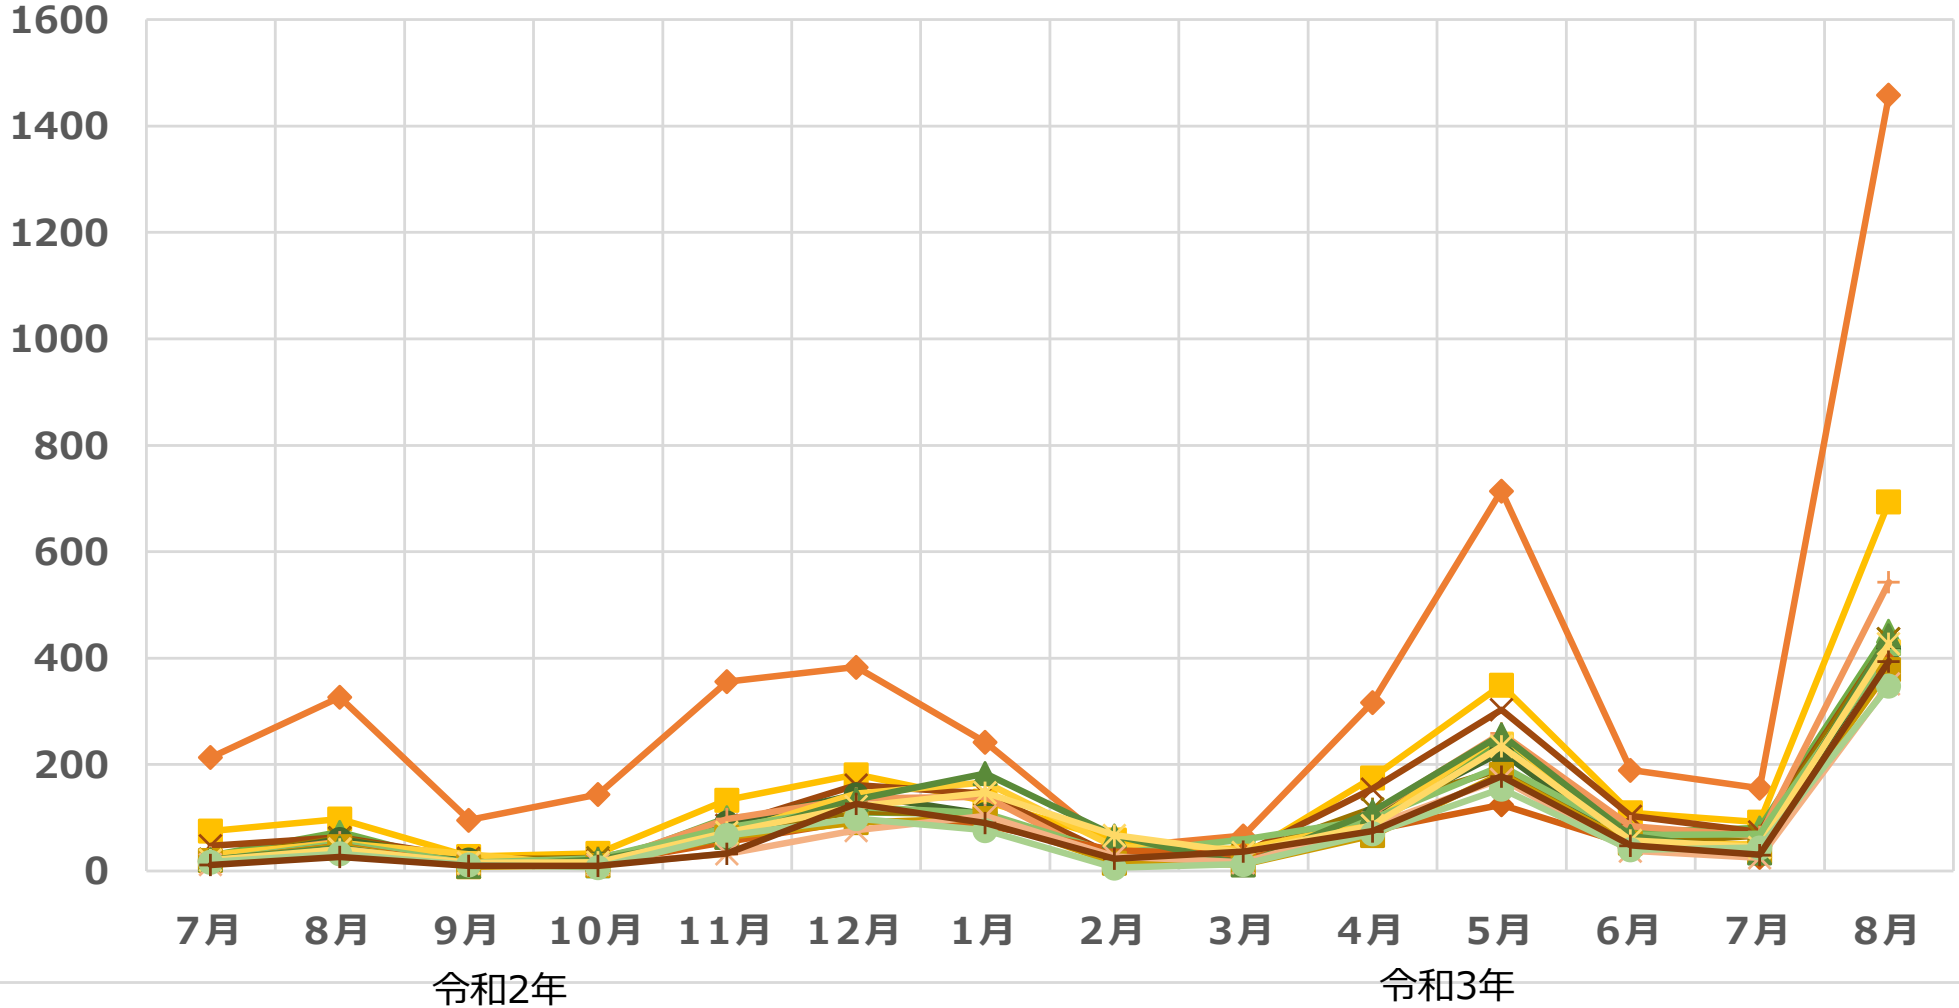

# 外国籍入国者、日本籍帰国者数と空港検疫での陽性率の推移

昨年10月からの総計

外国籍入国者	393247
外国籍陽性率	0.4%
日本籍帰国者	377685
日本籍陽性率	0.3%

一貫して外国籍入国者の陽性率は日本籍帰国者を上回ってききましたが、オリンピック直前に日本籍帰国者を下回りました。外国籍入国者のワクチン接種済、PCR検査陰性証明の提示の効果と考えられます。

人口2千3百万の台湾の推移です。現在は、新規感染者数は一日7〜8人、羨ましい限りです。

中国本土の推移です。1人の感染者が出たら2〜3百人を越える接触者を隔離する対応をしても撲滅に失敗しています。今も福建省・アモイで流行が始まっています。

# 名古屋市区別の月別人口10万対比感染者数の推移

◆ 中区 ■ 東区 ▲ 西区 × 中村区 ✱ 千種区 ● 昭和区 + 北区 — 中川区  
— 熱田区 ◆ 瑞穂区 ■ 守山区 ▲ 港区 × 緑区 ✱ 南区 ● 名東区 + 天白区

なぜ、いつも流行の波がくると中区、東区の居住者に多いのか？不思議です。接待を伴う飲食による感染は少なくなっている筈なのに。第5波では北区にも多い傾向です。中、東、北区を除く他の区でも万遍無く8月は10万人に約四百人の感染者です。先月8月中に周りの二百五十人に1人感染者が出た勘定です。

## 名古屋市のPCR等検査人数、陽性率の推移

名古屋市の第5波の感染者数は第4波の約3倍強なのに、検査数の伸びは約1.3倍です。いつまでもこんな事で良いのでしょうかね～

愛知県の年齢階級別の感染者数の割合推移です。10歳未満の感染者数の割合の増加はよく指摘されますが、70歳以上がジワリと増えてきています。要注意！

愛知県のGRの推移です。直近の9月15日時点でマイナス8.4%。10日先の9月25日の新規感染者数一週間移動平均)予測は約三〇〇人です(第百二報予測を更新)。