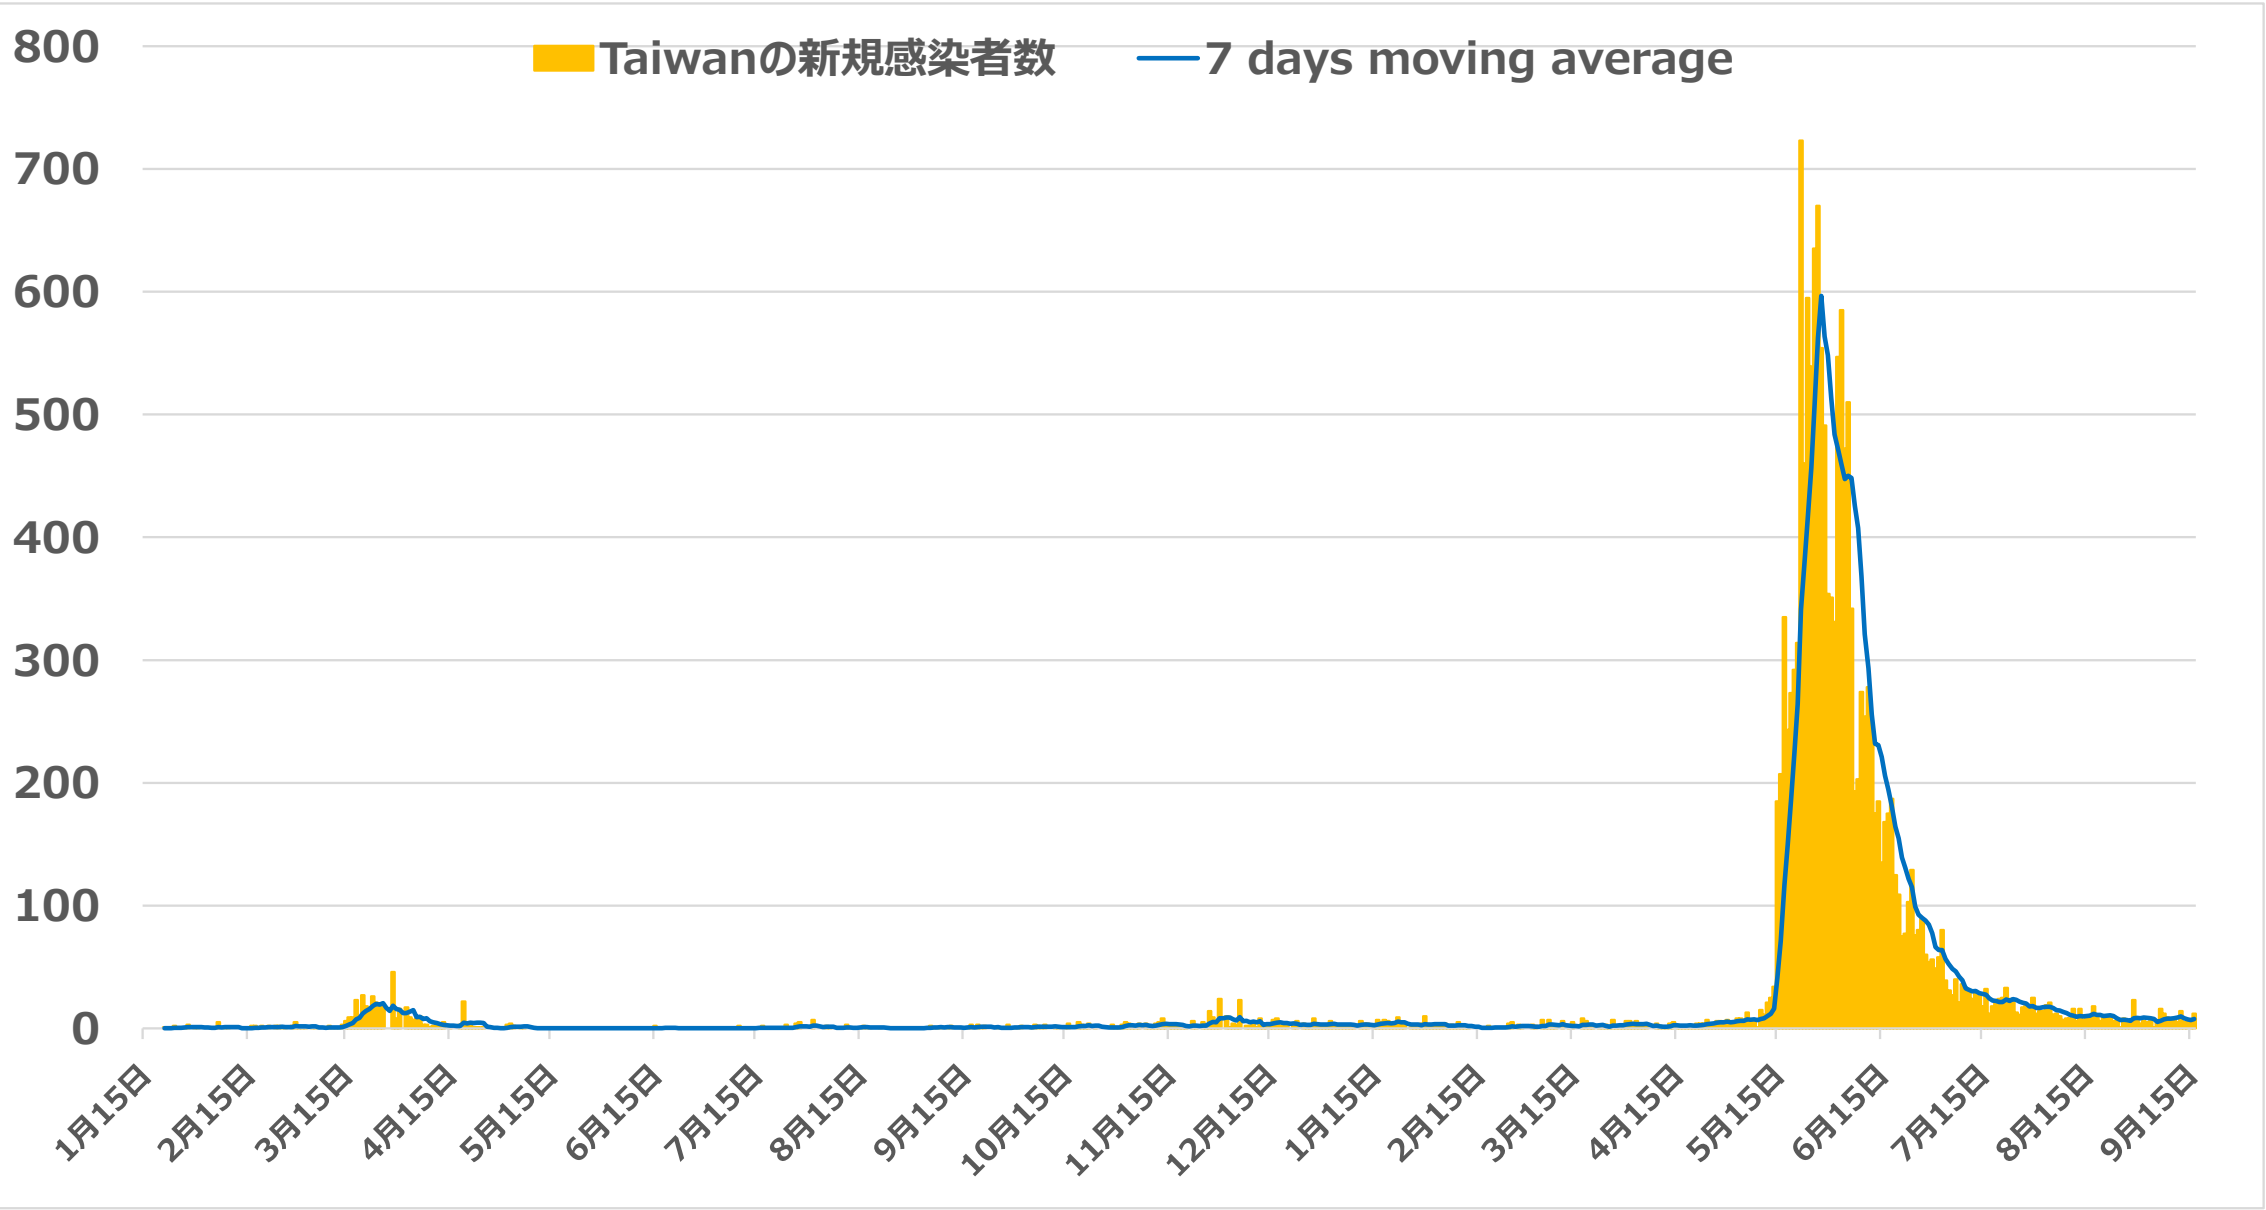

第104報では、諸兄姉が普段あまり目にしないであろう COVID-19 関連の直近の図表を脈絡なく紹介させていただきます。お暇な時にでも、ご笑覧あれ・・・。

# 外国籍入国者、日本籍帰国者数と空港検疫での陽性率の推移

昨年10月からの総計

外国籍入国者	393247
外国籍陽性率	0.4%
日本籍帰国者	377685
日本籍陽性率	0.3%

一貫して外国籍入国者の陽性率は日本籍帰国者を上回ってききましたが、オリンピック直前に日本籍帰国者を下回りました。外国籍入国者のワクチン接種済、PCR検査陰性証明の提示の効果と考えられます。

人口2千3百万の台湾の推移です。現在は、新規感染者数は一日7〜8人、羨ましい限りです。

中国本土の推移です。1人の感染者が出たら2〜3百人を越える接触者を隔離する対応をしても撲滅に失敗しています。今も福建省・アモイで流行が始まっています。