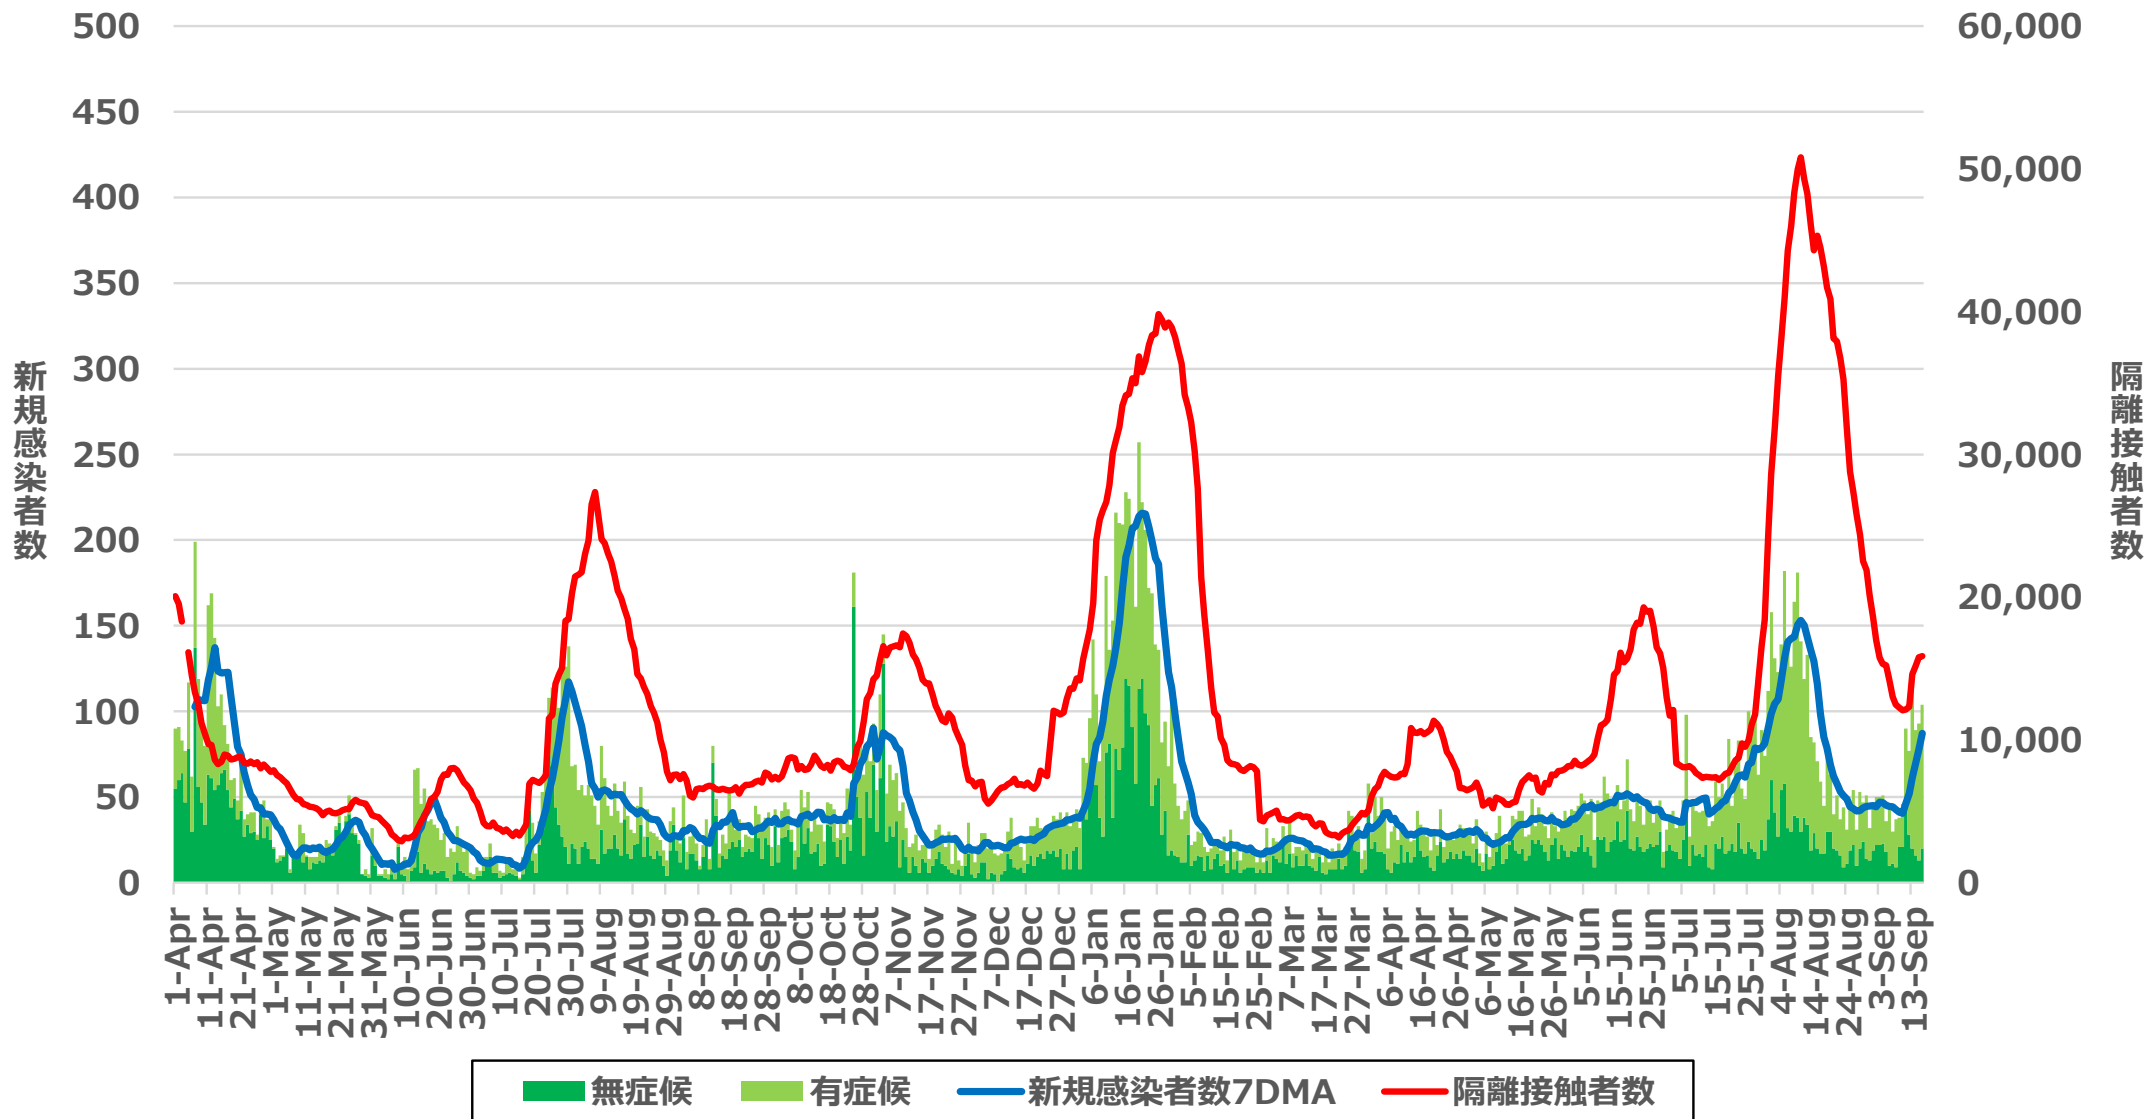

第104報では、諸兄姉が普段あまり目にしないであろう COVID-19 関連の直近の図表を脈絡なく紹介させていただきます。お暇な時にでも、ご笑覧あれ・・・。

# 外国籍入国者、日本籍帰国者数と空港検疫での陽性率の推移

昨年10月からの総計

外国籍入国者	393247
外国籍陽性率	0.4%
日本籍帰国者	377685
日本籍陽性率	0.3%

一貫して外国籍入国者の陽性率は日本籍帰国者を上回ってききましたが、オリンピック直前に日本籍帰国者を下回りました。外国籍入国者のワクチン接種済、PCR検査陰性証明の提示の効果と考えられます。

人口2千3百万の台湾の推移です。現在は、新規感染者数は一日7〜8人、羨ましい限りです。

中国本土の推移です。1人の感染者が出たら2〜3百人を越える接触者を隔離する対応をしても撲滅に失敗しています。今も福建省・アモイで流行が始まっています。