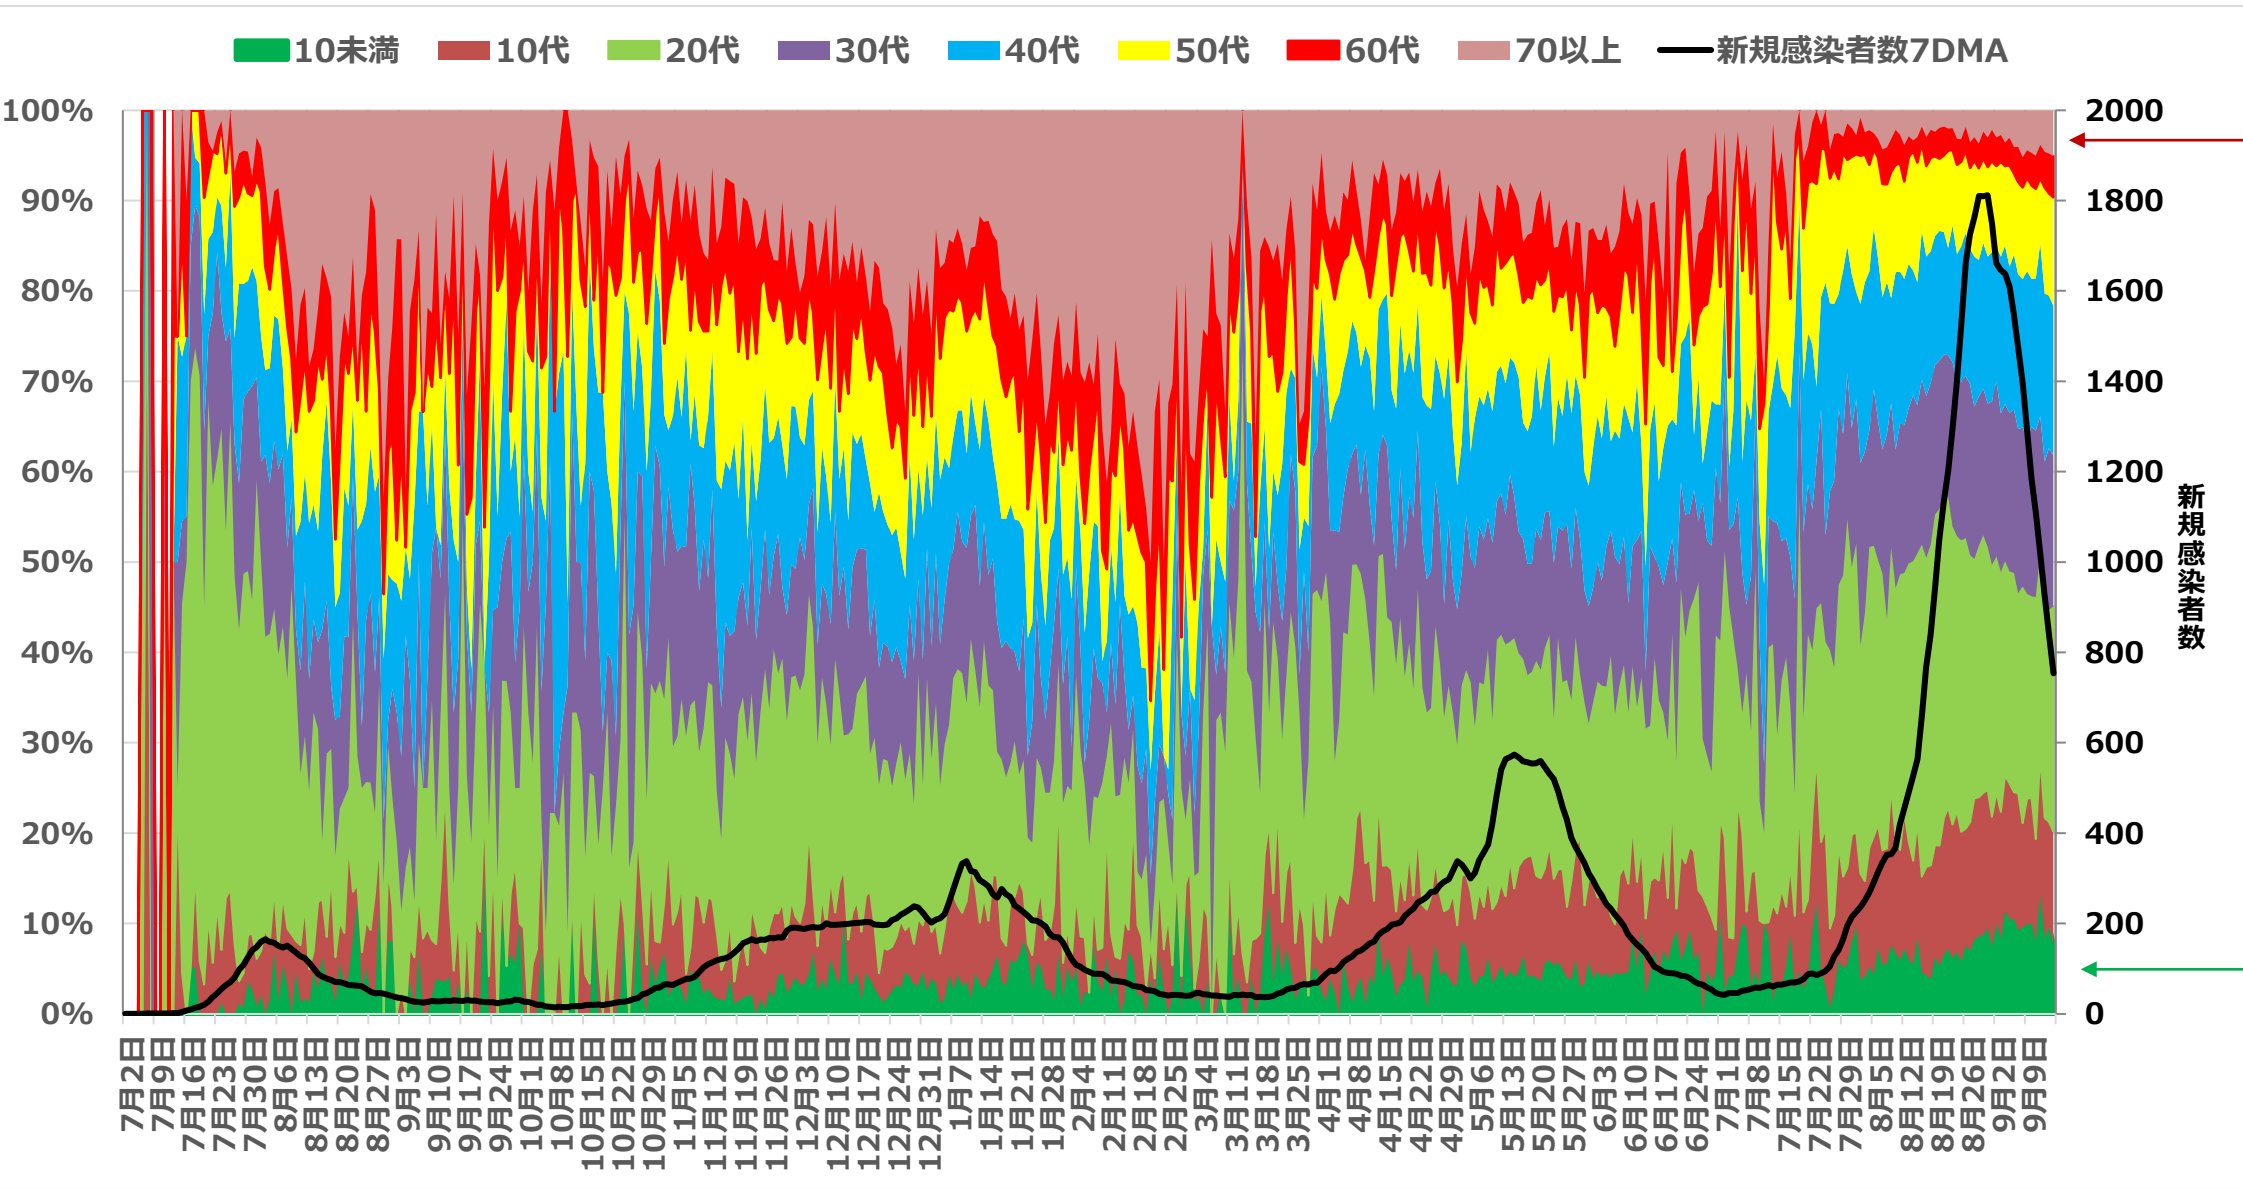

# 名古屋市区別の月別人口10万対比感染者数の推移

◆ 中区 ■ 東区 ▲ 西区 × 中村区 ✱ 千種区 ● 昭和区 + 北区 — 中川区  
— 熱田区 ◆ 瑞穂区 ■ 守山区 ▲ 港区 × 緑区 ✱ 南区 ● 名東区 + 天白区

なぜ、いつも流行の波がくると中区、東区の居住者に多いのか？不思議です。接待を伴う飲食による感染は少なくなっている筈なのに。第5波では北区にも多い傾向です。中、東、北区を除く他の区でも万遍無く8月は10万人に約四百人の感染者です。先月8月中に周りの二百五十人に1人感染者が出た勘定です。

## 名古屋市のPCR等検査人数、陽性率の推移

名古屋市の第5波の感染者数は第4波の約3倍強なのに、検査数の伸びは約1.3倍です。いつまでもこんな事で良いのでしょうかね～

愛知県の年齢階級別の感染者数の割合推移です。10歳未満の感染者数の割合の増加はよく指摘されますが、70歳以上がジワリと増えてきています。要注意！

愛知県のGRの推移です。直近の9月15日時点でマイナス8.4%。10日先の9月25日の新規感染者数一週間移動平均)予測は約三〇〇人です(第百二報予測を更新)。