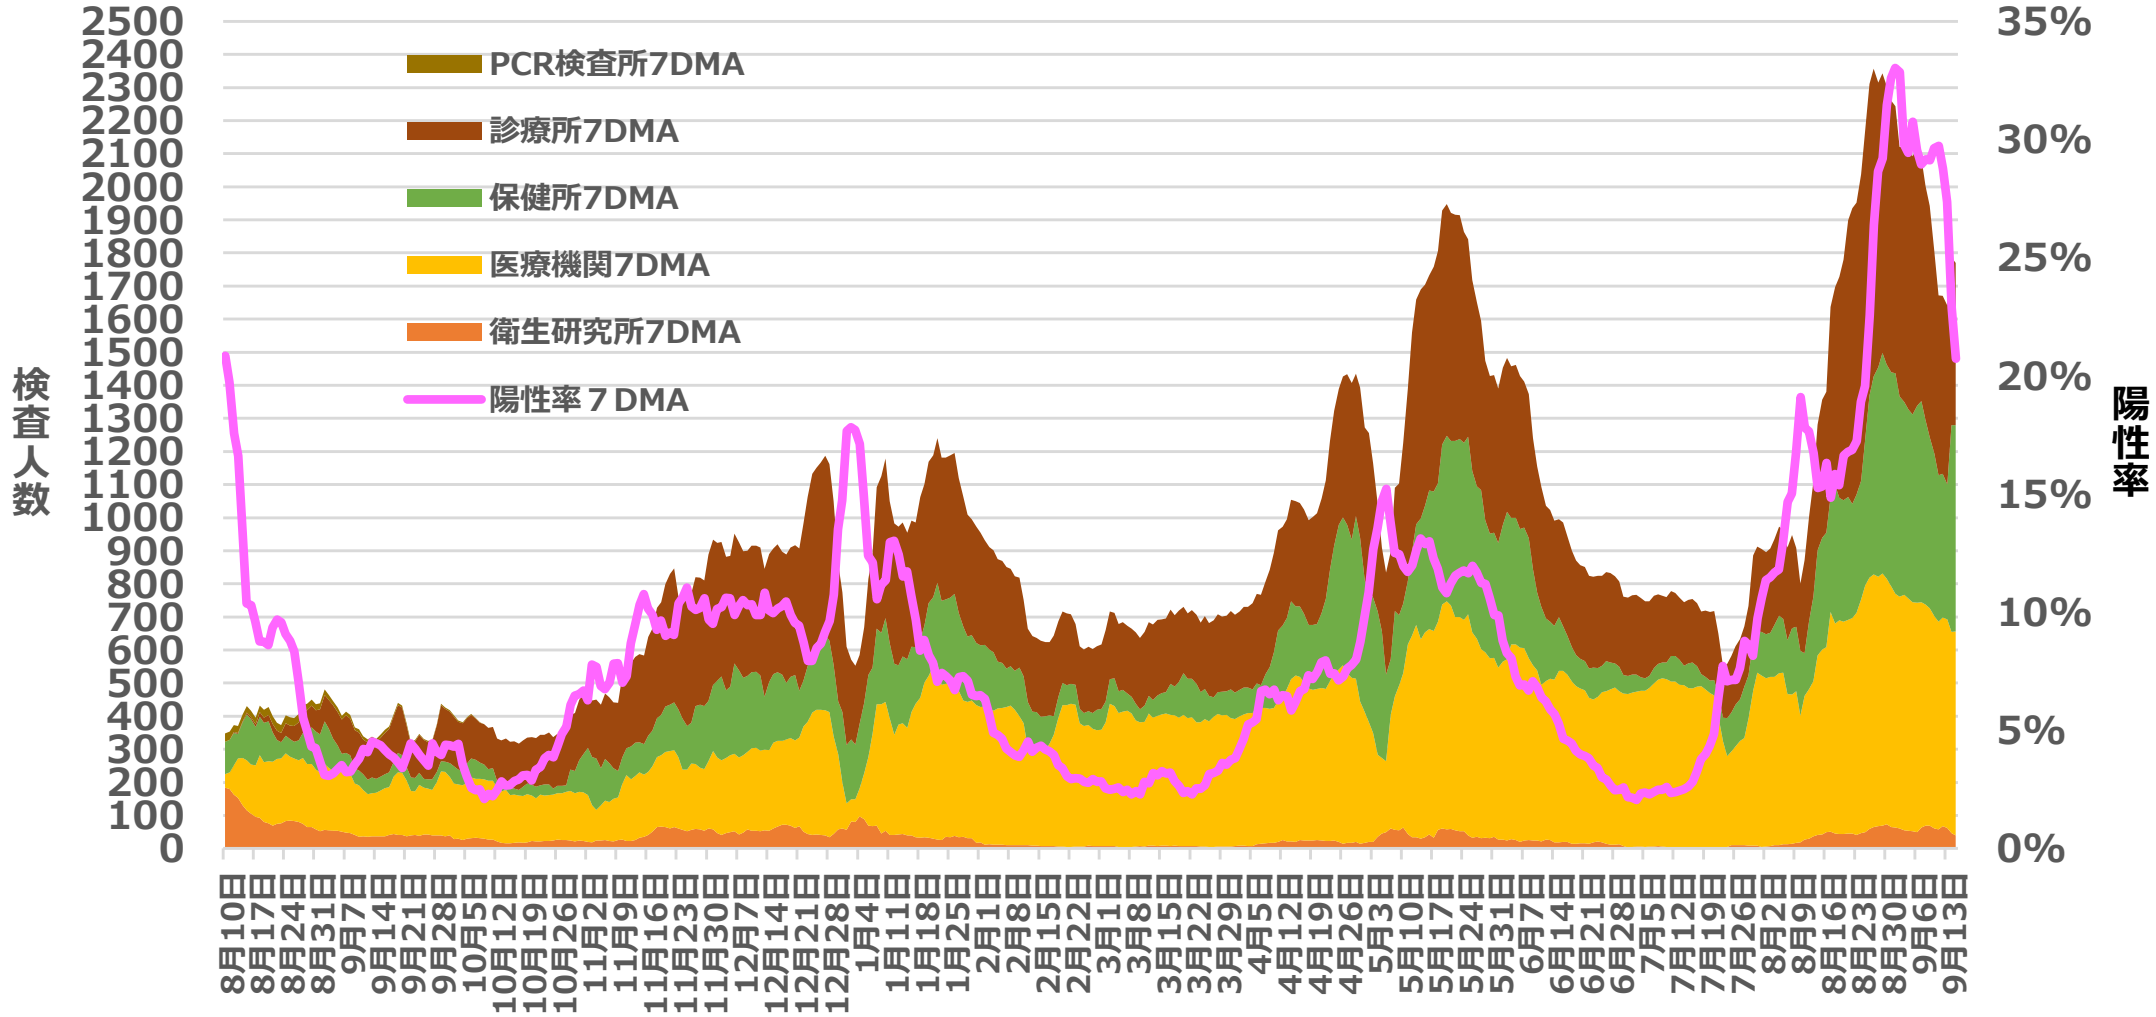

中国本土の推移です。1人の感染者が出たら2〜3百人を越える接触者を隔離する対応をしても撲滅に失敗しています。今も福建省・アモイで流行が始まっています。

日本全土はデルタ株に完全に覆われました。

# 名古屋市区別の月別人口10万対比感染者数の推移

◆ 中区 ■ 東区 ▲ 西区 × 中村区 ✱ 千種区 ● 昭和区 + 北区 — 中川区  
— 熱田区 ◆ 瑞穂区 ■ 守山区 ▲ 港区 × 緑区 ✱ 南区 ● 名東区 + 天白区

なぜ、いつも流行の波がくると中区、東区の居住者に多いのか？不思議です。接待を伴う飲食による感染は少なくなっている筈なのに。第5波では北区にも多い傾向です。中、東、北区を除く他の区でも万遍無く8月は10万人に約四百人の感染者です。先月8月中に周りの二百五十人に1人感染者が出た勘定です。

## 名古屋市のPCR等検査人数、陽性率の推移

名古屋市の第5波の感染者数は第4波の約3倍強なのに、検査数の伸びは約1.3倍です。いつまでもこんな事で良いのでしょうかね～

愛知県の年齢階級別の感染者数の割合推移です。10歳未満の感染者数の割合の増加はよく指摘されますが、70歳以上がジワリと増えてきています。要注意！

愛知県のGRの推移です。直近の9月15日時点でマイナス8.4%。10日先の9月25日の新規感染者数一週間移動平均)予測は約三〇〇人です(第百二報予測を更新)。