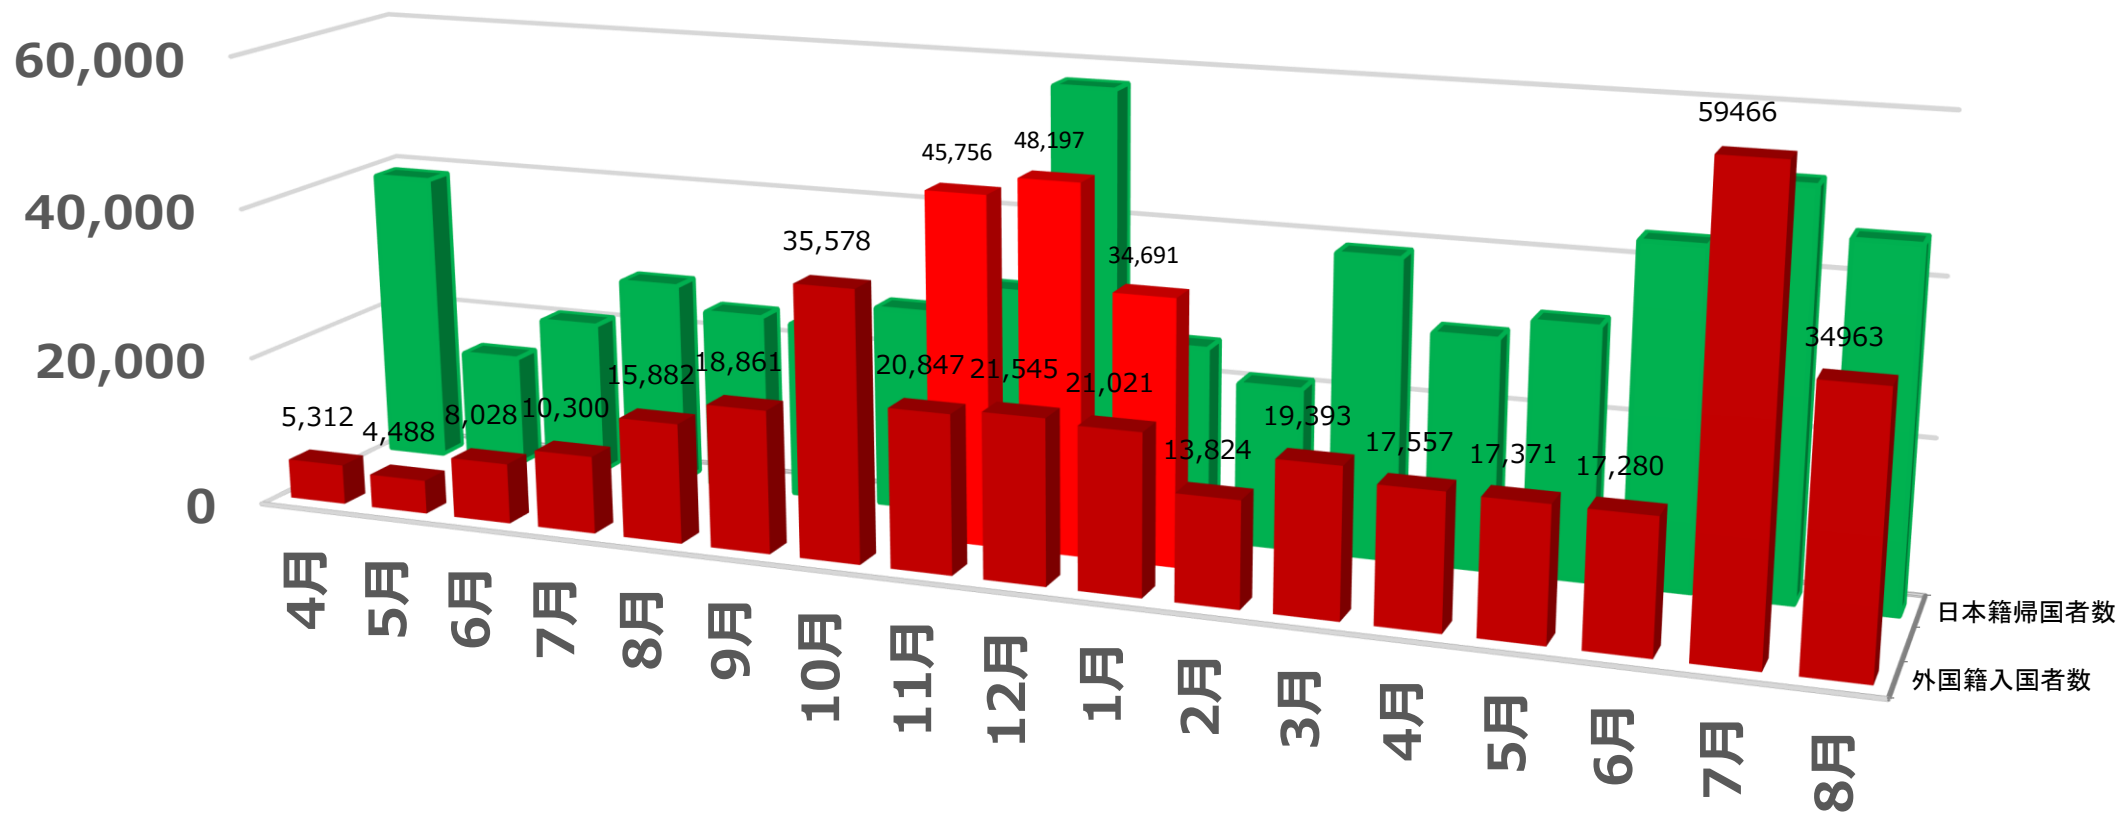

外国籍入国者数、日本籍帰国者数の推移

出入国在留管理庁公表データ

■ 外国籍入国者数 ■ レジデンストラック ■ 日本籍帰国者数

7月には約6万人の外国籍入国者、日本籍帰国者も増加傾向で入国者総数は月10万人前後です。